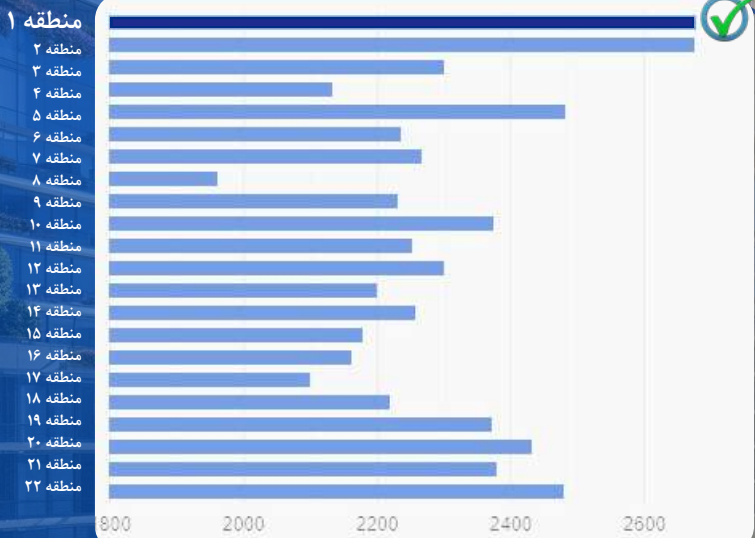

در همسایگی طبیعت

سایر پروژه‌های سازندگان

نمونه پروژه مشابه انجام شده

دانلود رزومه سازندگان

سودآوری سرمایه‌گذاری

رشد قیمت مسکن در مناطق ۲۲ گانه تهران طی ۱۰ سال گذشته

جاذبه‌های بی نظیر منطقه یک :

بالاترین رشد قیمتی در بین مناطق ۲۲ گانه